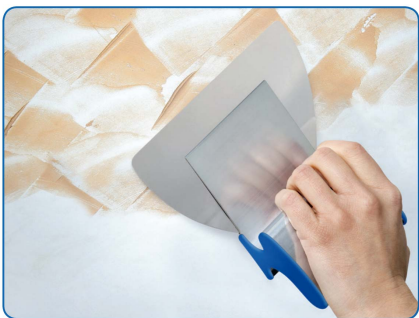

Правильно подобранная длина шпателя, позволит Вам с легкостью выполнять качественно работу. Например маленький размер шпателя на рисунке слева - удобен на небольших поверхностях или труднодоступных мест.

Доставка

Обработка Вашего заказа начинается сразу же после его поступления. Доставка выполняется ежедневно в рабочие дни с 09:00 до 16:00 часов. Товары, заказанные Вами в субботу и воскресенье, доставляют в понедельник. Время осуществления доставки заказа зависит от времени размещения заказа и наличия товара на складе, и своевременной оплаты. Если заказ подтвержден менеджером Службы доставки до 15:00, товар может быть доставлен на следующий рабочий день. Если заказ подтвержден менеджером Службы доставки после 15:00, товар может быть доставлен через день после подтверждения. Вы также можете указать любое другое удобное время доставки, и покупка будет доставлена в удобное для Вас время. Иное время доставки, а также время доставки в населенные пункты области определяются по договоренности с клиентом.

Наличие в городах:

Москва, Тимуровская ул д. 7 - 1 шт.

Санкт-Петербург, ул. Репищева 20 - 1 шт.

Воронеж, Чапаева, д. 5 - 1 шт.

Екатеринбург, пос.Большой Исток,
ул.Пушкина, д. 2, стр.А - 1 шт.

Екатеринбург, ул. Владимира Высоцкого, д.5 -
2 шт.

Рязань, Касимовское ш., д 12, Центр Кнауф - 2
шт.

Томск, Кулева 12 - 2 шт.

Оплата

Для юр.лиц - Безналичная оплата с учетом НДС 20% и предоставлением всех бухгалтерских