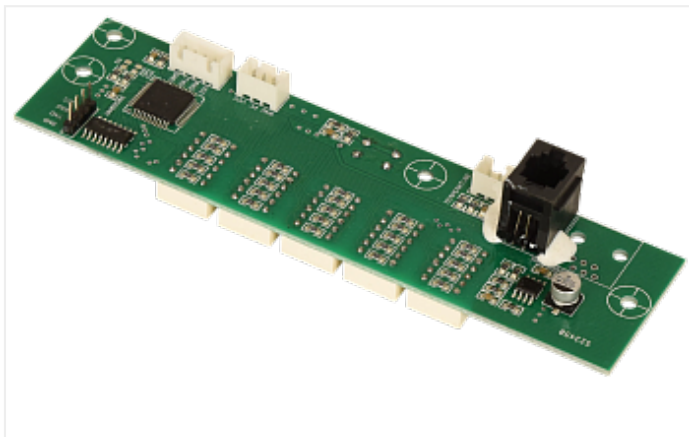

Коммерческое предложение от 23.04.24

**Плата дисплея AS-6000/7200  
(цветная)**Цена 1 шт. **10 080**  
С НДС(20%), руб.**Характеристики**Артикул 101151  
Модель 101151**Комплектация****Описание****Доставка**