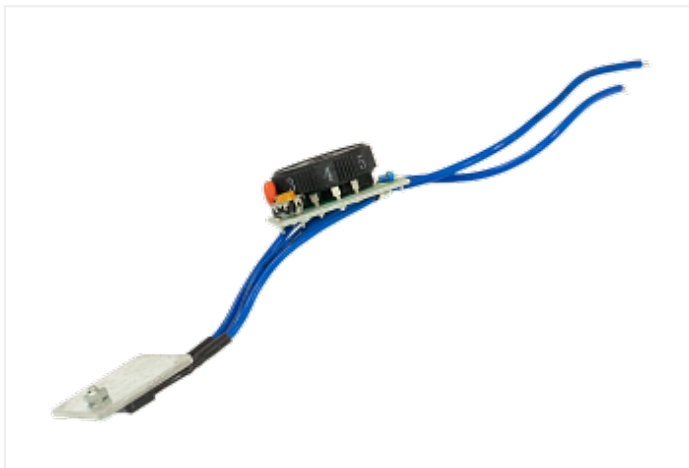

Коммерческое предложение от 10.05.24

**Кнопка включения ASPRO-C3/C6**Цена 1 шт. **0**
С НДС(20%), руб.**Характеристики****Комплектация****Описание****Доставка**

Обработка Вашего заказа начинается сразу же после его поступления. Доставка выполняется ежедневно в рабочие дни с 09:00 до 16:00 часов. Товары, заказанные Вами в субботу и воскресенье, доставляют в понедельник. Время осуществления доставки заказа зависит от времени размещения заказа и наличия товара на складе, и своевременной оплаты. Если заказ подтвержден менеджером Службы доставки до 15:00, товар может быть доставлен на следующий рабочий день. Если заказ подтвержден менеджером Службы доставки после 15:00, товар может быть доставлен через день после подтверждения. Вы также можете указать любое другое удобное время доставки, и покупка будет доставлена в удобное для Вас время. Иное время доставки, а также время доставки в населенные пункты области определяются по договоренности с клиентом.